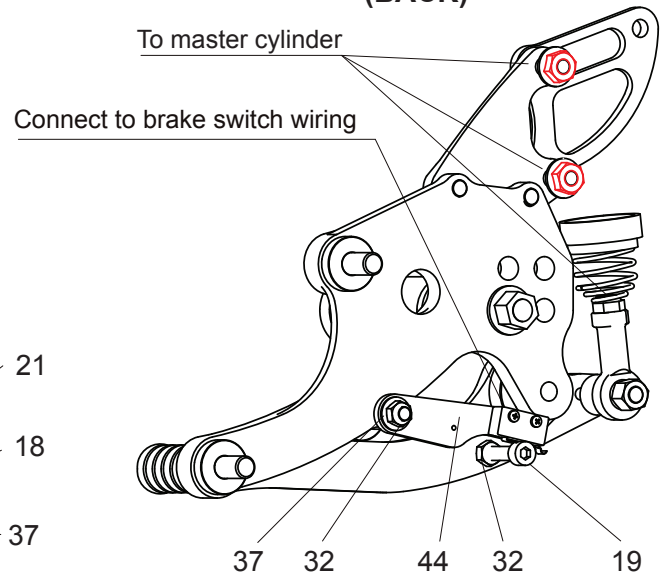

[R]

[L]

(BACK)

1. (L) HEEL GUARD [HG-17L]
2. (R) HEEL GUARD [HG-22R]
3. (L) STEP PLATE [BMW-R9TRASP-L]
4. (R) STEP PLATE [BMW-R9TRASP-R]
5. MASTER STAY [BMW-R9TRAMS]
6. SHIFT PEDAL [SPD-SCP70]
7. SHIFT ARM (BK) [CA-7]
8. SHIFT ROD 40 [SRD-40]
9. BRAKE PEDAL [BPD-165-30]
10. FOOT PEG [PEG] x 2
11. FOOT PEG END CAP [ST-002] x 2
12. PEDAL TIP (DELRIN) [ST-001D18] x 2
13. ROD END COLLAR 10 (BK) [RDED-CLR10]
14. BASE PLATE COLLAR 5 (BK) [BPCLR-5] x 4
15. SHIFT SPINDLE SPACER (BK) [BMW-R9T-SHSS]
16. BEARING COLLAR 13 (BK) [PEGBGCLR-13SB]
17. PEG COLLAR 15 [PEGCLR-15] x 2
18. PEDAL STOPPER (DELRIN) [BPD-STOPPER]
19. SOCKET HEAD M5 x 25mm [BBT-M525]
20. SOCKET HEAD M8 x 25mm [SBT-M825] x 4
21. BUTTON HEAD M5 x 35mm [BBT-M535]
22. BUTTON HEAD M6 x 10mm [BBT-M610] x 4
23. BUTTON HEAD M6 x 20mm [BBT-M620] x 2
24. BUTTON HEAD M6 x 25mm [BBT-M625] x 2
25. BUTTON HEAD M6 x 35mm [BBT-M635]
26. BUTTON HEAD M8 x 25mm [BBT-M825]
27. BUTTON HEAD M8 x 40mm [BBT-M840]
28. HEX HEAD M6 x 18mm x 2
29. FLANGE HEAD M6 x 20mm [FGBT-M620]
30. STUD M6 x 35mm [STUD-M6-35]
31. STUD BOLT M8 x 50mm [STBT-50] x 2
32. NUT M5 [NUT-5] x 2
33. JAM NUT M6 [JNT-6] x 2
34. REVERSE JAM NUT M6 [JNT-6L]
35. LOCK NUT M6 [LNT-6]
36. FLANGE NUT M8 [FNT-6] x 2
37. WASHER M5 [WS-5] x 2
38. FEMALE ROD END M6 [RDED-F6] x 2
39. REVERSE MALE ROD END M6 [RDED-M6L]
40. RETURN SPRING COLLAR b [RS-RSCLR2]
41. RETURN SPRING 20 [RS-RSP2]
42. SPRING SEAT M6 [NUT-SPS6]
43. MICROSWITCH [BSW-MICRO]
44. SWITCH BASE [BMW-R9TSB]
45. NUT (BMW PARTS) x 2