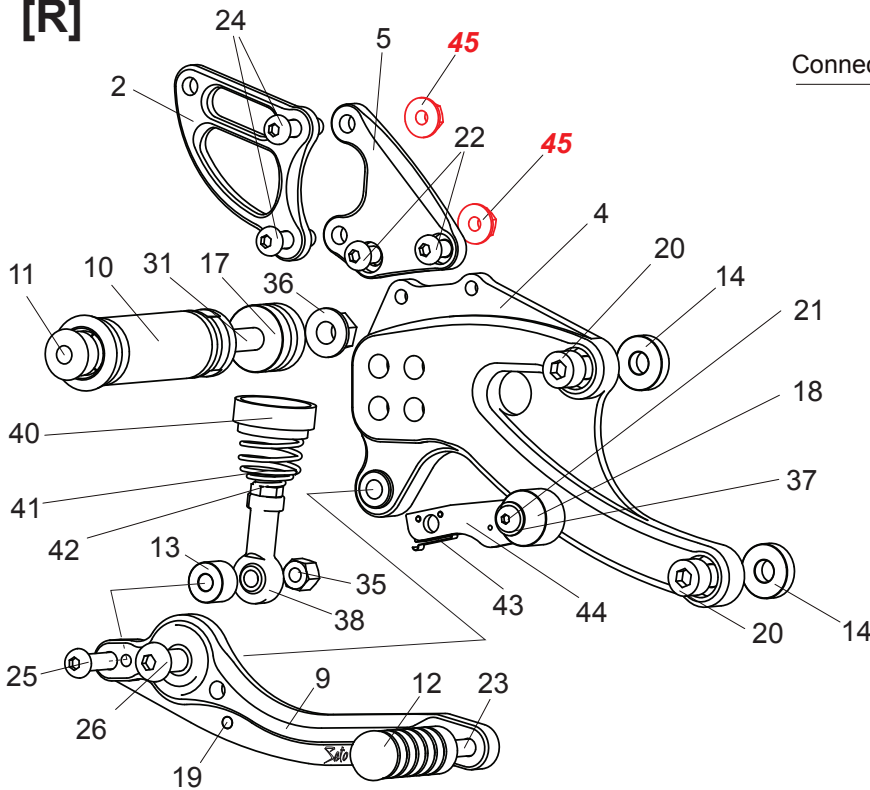

[R]

[L]

(BACK)

1. (L) HEEL GUARD [HG-17L]
2. (R) HEEL GUARD [HG-22R]
3. (L) STEP PLATE [BMW-R9TRASP-L]
4. (R) STEP PLATE [BMW-R9TRASP-R]
5. MASTER STAY [BMW-R9TRAMS]
6. SHIFT PEDAL [SPD-SCP70]
7. SHIFT ARM (BK) [CA-7]
8. SHIFT ROD 40 [SRD-40]
9. BRAKE PEDAL [BPD-165-30]
10. FOOT PEG [PEG] x 2
11. FOOT PEG END CAP [ST-002] x 2
12. PEDAL TIP (DELRIN) [ST-001D18] x 2
13. ROD END COLLAR 10 (BK) [RDED-CLR10]
14. BASE PLATE COLLAR 5 (BK) [BPCLR-5] x 4
15. SHIFT SPINDLE SPACER (BK) [BMW-R9T-SHSS]
16. BEARING COLLAR 13 (BK) [PEGBGCLR-13SB]
17. PEG COLLAR 15 [PEGCLR-15] x 2
18. PEDAL STOPPER (DELRIN) [BPD-STOPPER]
19. SOCKET HEAD M5 x 25mm [BBT-M525]
20. SOCKET HEAD M8 x 25mm [SBT-M825] x 4
21. BUTTON HEAD M5 x 35mm [BBT-M535]
22. BUTTON HEAD M6 x 10mm [BBT-M610] x 4
23. BUTTON HEAD M6 x 20mm [BBT-M620] x 2
24. BUTTON HEAD M6 x 25mm [BBT-M625] x 2
25. BUTTON HEAD M6 x 35mm [BBT-M635]
26. BUTTON HEAD M8 x 25mm [BBT-M825]
27. BUTTON HEAD M8 x 40mm [BBT-M840]
28. HEX HEAD M6 x 18mm x 2
29. FLANGE HEAD M6 x 20mm [FGBT-M620]
30. STUD M6 x 35mm [STUD-M6-35]
31. STUD BOLT M8 x 50mm [STBT-50] x 2
32. NUT M5 [NUT-5] x 2
33. JAM NUT M6 [JNT-6] x 2
34. REVERSE JAM NUT M6 [JNT-6L]
35. LOCK NUT M6 [LNT-6]
36. FLANGE NUT M8 [FNT-6] x 2
37. WASHER M5 [WS-5] x 2
38. FEMALE ROD END M6 [RDED-F6] x 2
39. REVERSE MALE ROD END M6 [RDED-M6L]
40. RETURN SPRING COLLAR b [RS-RSCLR2]
41. RETURN SPRING 20 [RS-RSP2]
42. SPRING SEAT M6 [NUT-SPS6]
43. MICROSWITCH [BSW-MICRO]
44. SWITCH BASE [BMW-R9TSB]
45. NUT (BMW PARTS) x 2