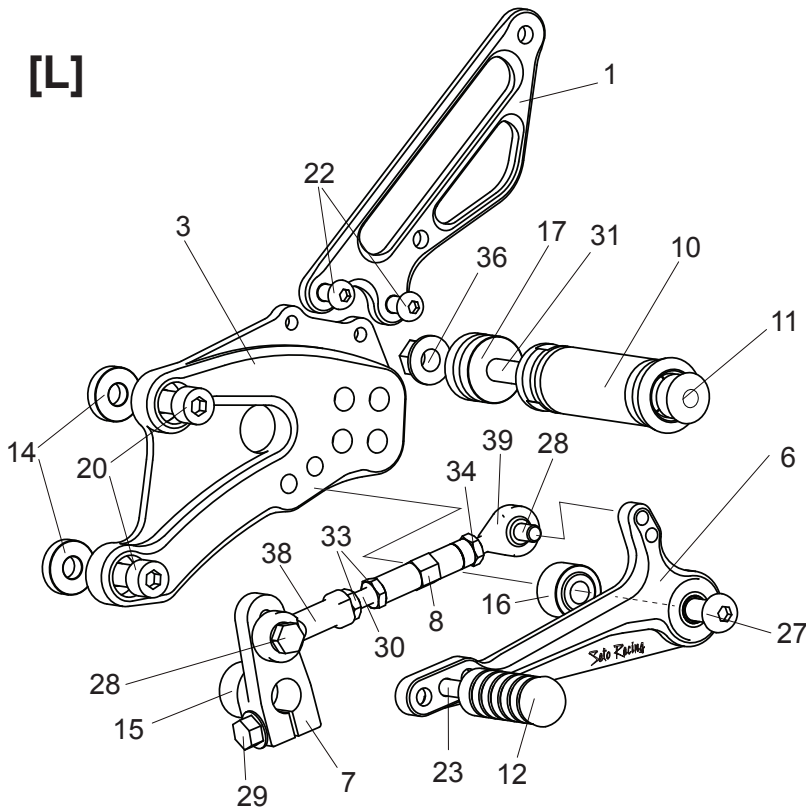

[R]

[L]

(BACK)

1. (L) HEEL GUARD [HG-17L]
2. (R) HEEL GUARD [HG-22R]
3. (L) STEP PLATE [BMW-R9TRASP-L]
4. (R) STEP PLATE [BMW-R9TRASP-R]
5. MASTER STAY [BMW-R9TRAMS]
6. SHIFT PEDAL [SPD-SCP70]
7. SHIFT ARM (BK) [CA-7]
8. SHIFT ROD 40 [SRD-40]
9. BRAKE PEDAL [BPD-165-30]
10. FOOT PEG [PEG] x 2
11. FOOT PEG END CAP [ST-002] x 2
12. PEDAL TIP (DELRIN) [ST-001D18] x 2
13. ROD END COLLAR 10 (BK) [RDED-CLR10]
14. BASE PLATE COLLAR 5 (BK) [BPCLR-5] x 4
15. SHIFT SPINDLE SPACER (BK) [BMW-R9T-SHSS]
16. BEARING COLLAR 13 (BK) [PEGBGCLR-13SB]
17. PEG COLLAR 15 [PEGCLR-15] x 2
18. PEDAL STOPPER (DELRIN) [BPD-STOPPER]
19. SOCKET HEAD M5 x 25mm [BBT-M525]
20. SOCKET HEAD M8 x 25mm [SBT-M825] x 4
21. BUTTON HEAD M5 x 35mm [BBT-M535]
22. BUTTON HEAD M6 x 10mm [BBT-M610] x 4
23. BUTTON HEAD M6 x 20mm [BBT-M620] x 2
24. BUTTON HEAD M6 x 25mm [BBT-M625] x 2
25. BUTTON HEAD M6 x 35mm [BBT-M635]
26. BUTTON HEAD M8 x 25mm [BBT-M825]
27. BUTTON HEAD M8 x 40mm [BBT-M840]
28. HEX HEAD M6 x 18mm x 2
29. FLANGE HEAD M6 x 20mm [FGBT-M620]
30. STUD M6 x 35mm [STUD-M6-35]
31. STUD BOLT M8 x 50mm [STBT-50] x 2
32. NUT M5 [NUT-5] x 2
33. JAM NUT M6 [JNT-6] x 2
34. REVERSE JAM NUT M6 [JNT-6L]
35. LOCK NUT M6 [LNT-6]
36. FLANGE NUT M8 [FNT-6] x 2
37. WASHER M5 [WS-5] x 2
38. FEMALE ROD END M6 [RDED-F6] x 2
39. REVERSE MALE ROD END M6 [RDED-M6L]
40. RETURN SPRING COLLAR b [RS-RSCLR2]
41. RETURN SPRING 20 [RS-RSP2]
42. SPRING SEAT M6 [NUT-SPS6]
43. MICROSWITCH [BSW-MICRO]
44. SWITCH BASE [BMW-R9TSB]
45. NUT (BMW PARTS) x 2