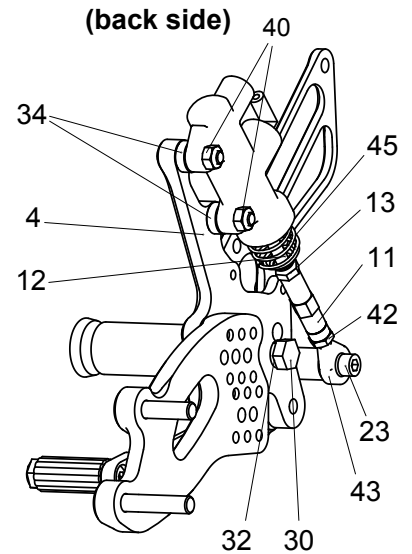

REAR SETS

[R]

(back side)

[L]

1. HEEL GUARD [L] [HG-3L]
2. HEEL GUARD [R] [HG-3R]
3. STEP PLATE [L]
4. STEP PLATE [R]
5. BASE PLATE [L] (BK)
6. BASE PLATE [R] (BK)
7. SHIFT PEDAL [SPD-0912]
8. REVERSE SHIFT PLATE
9. SHIFT ROD 130 (BK)
10. BRAKE PEDAL [BPD-205]
11. SHIFT ROD 40 (SV)
12. PUSH ROD RC8
13. SPRING SEAT M6
14. FOOT PEG (x2)
15. FOOT PEG END CAP (x2)
16. PEDAL TIP [ST-001RG] (x2)
17. RUBBER SLEEVE
18. SOCKET HEAD M5x10 (x2)
19. SOCKET HEAD M6x15 (x4)
20. SOCKET HEAD M6x20
21. SOCKET HEAD M6x25 (x2)
22. SOCKET HEAD M6x30
23. SOCKET HEAD M6x35
24. SOCKET HEAD M8x30 (x2)
25. SOCKET HEAD M8x40 (x2)
26. BUTTON HEAD M5x10 (x4)
27. BUTTON HEAD M6x15 (x2)
28. BUTTON HEAD M8x25 (x2)
29. STUD M6
30. HEX BOLT M8x40 (x2)
31. PEG WASHER M8 (x2)
32. SPLIT WASHER M8 (x2)
33. ROD END COLLAR 3 (GD)
34. COLLAR 5-6 (BK) (x2)
35. COLLAR 10-6 (BK)
36. COLLAR 19-6 (BK)
37. COLLAR 12-8 (BK) (x2)
38. COLLAR 20-8 (BK) (x2)
39. PEG COLLAR 12 (GD) (x2)
40. NUT M6 (x2)
41. JAM NUT M6 (x2)
42. REVERSE JAM NUT M6 (x2)
43. REVERSE MALE ROD END M6 (x2)
44. FEMALE ROD END M6
45. RETURN SPRING 40
46. SPRING RETAINER (for Brembo)