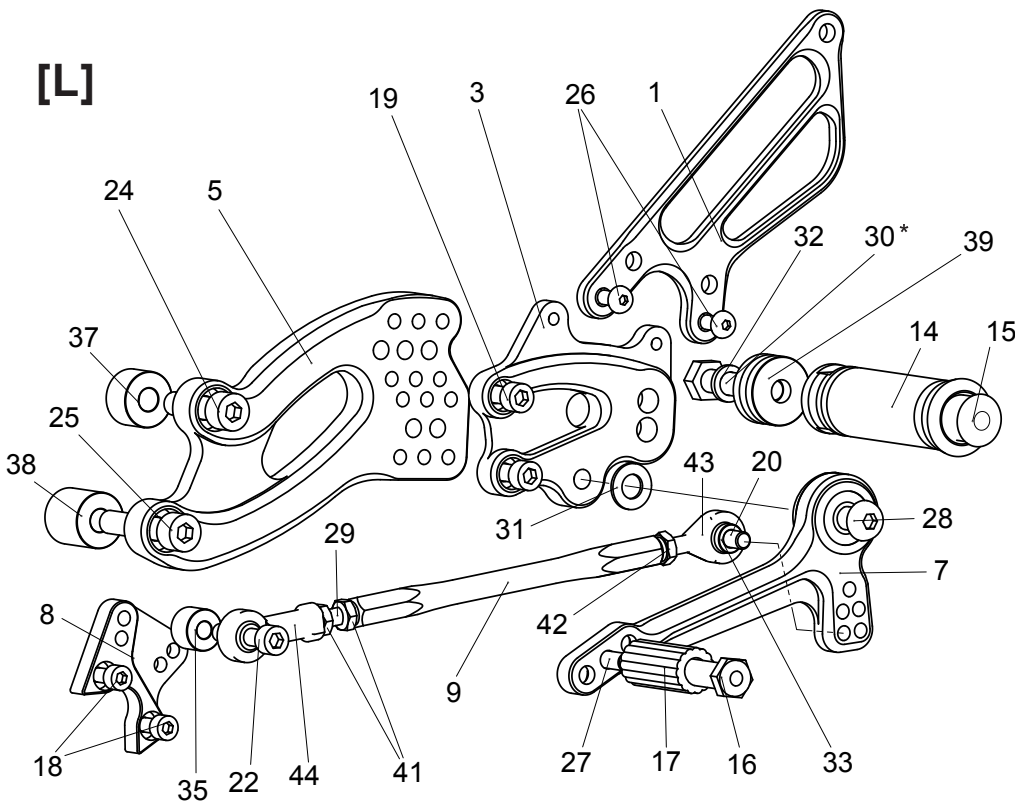

REAR SETS

[R]

(back side)

[L]

1. HEEL GUARD [L] [HG-3L]
2. HEEL GUARD [R] [HG-3R]
3. STEP PLATE [L]
4. STEP PLATE [R]
5. BASE PLATE [L] (BK)
6. BASE PLATE [R] (BK)
7. SHIFT PEDAL [SPD-0912]
8. REVERSE SHIFT PLATE
9. SHIFT ROD 130 (BK)
10. BRAKE PEDAL [BPD-205]
11. SHIFT ROD 40 (SV)
12. PUSH ROD RC8
13. SPRING SEAT M6
14. FOOT PEG (x2)
15. FOOT PEG END CAP (x2)
16. PEDAL TIP [ST-001RG] (x2)
17. RUBBER SLEEVE
18. SOCKET HEAD M5x10 (x2)
19. SOCKET HEAD M6x15 (x4)
20. SOCKET HEAD M6x20
21. SOCKET HEAD M6x25 (x2)
22. SOCKET HEAD M6x30
23. SOCKET HEAD M6x35
24. SOCKET HEAD M8x30 (x2)
25. SOCKET HEAD M8x40 (x2)
26. BUTTON HEAD M5x10 (x4)
27. BUTTON HEAD M6x15 (x2)
28. BUTTON HEAD M8x25 (x2)
29. STUD M6
30. HEX BOLT M8x40 (x2)
31. PEG WASHER M8 (x2)
32. SPLIT WASHER M8 (x2)
33. ROD END COLLAR 3 (GD)
34. COLLAR 5-6 (BK) (x2)
35. COLLAR 10-6 (BK)
36. COLLAR 19-6 (BK)
37. COLLAR 12-8 (BK) (x2)
38. COLLAR 20-8 (BK) (x2)
39. PEG COLLAR 12 (GD) (x2)
40. NUT M6 (x2)
41. JAM NUT M6 (x2)
42. REVERSE JAM NUT M6 (x2)
43. REVERSE MALE ROD END M6 (x2)
44. FEMALE ROD END M6
45. RETURN SPRING 40
46. SPRING RETAINER (for Brembo)