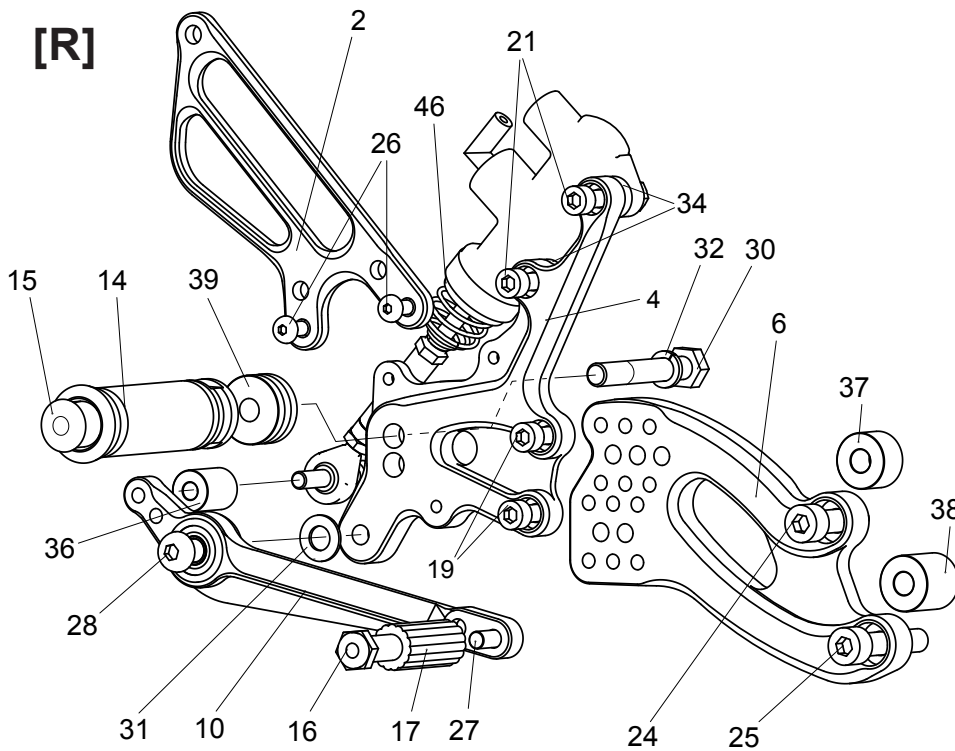

REAR SETS

[R]

(back side)

[L]

1. HEEL GUARD [L] [HG-3L]
2. HEEL GUARD [R] [HG-3R]
3. STEP PLATE [L]
4. STEP PLATE [R]
5. BASE PLATE [L] (BK)
6. BASE PLATE [R] (BK)
7. SHIFT PEDAL [SPD-0912]
8. REVERSE SHIFT PLATE
9. SHIFT ROD 130 (BK)
10. BRAKE PEDAL [BPD-205]
11. SHIFT ROD 40 (SV)
12. PUSH ROD RC8
13. SPRING SEAT M6
14. FOOT PEG (x2)
15. FOOT PEG END CAP (x2)
16. PEDAL TIP [ST-001RG] (x2)
17. RUBBER SLEEVE
18. SOCKET HEAD M5x10 (x2)
19. SOCKET HEAD M6x15 (x4)
20. SOCKET HEAD M6x20
21. SOCKET HEAD M6x25 (x2)
22. SOCKET HEAD M6x30
23. SOCKET HEAD M6x35
24. SOCKET HEAD M8x30 (x2)
25. SOCKET HEAD M8x40 (x2)
26. BUTTON HEAD M5x10 (x4)
27. BUTTON HEAD M6x15 (x2)
28. BUTTON HEAD M8x25 (x2)
29. STUD M6
30. HEX BOLT M8x40 (x2)
31. PEG WASHER M8 (x2)
32. SPLIT WASHER M8 (x2)
33. ROD END COLLAR 3 (GD)
34. COLLAR 5-6 (BK) (x2)
35. COLLAR 10-6 (BK)
36. COLLAR 19-6 (BK)
37. COLLAR 12-8 (BK) (x2)
38. COLLAR 20-8 (BK) (x2)
39. PEG COLLAR 12 (GD) (x2)
40. NUT M6 (x2)
41. JAM NUT M6 (x2)
42. REVERSE JAM NUT M6 (x2)
43. REVERSE MALE ROD END M6 (x2)
44. FEMALE ROD END M6
45. RETURN SPRING 40
46. SPRING RETAINER (for Brembo)