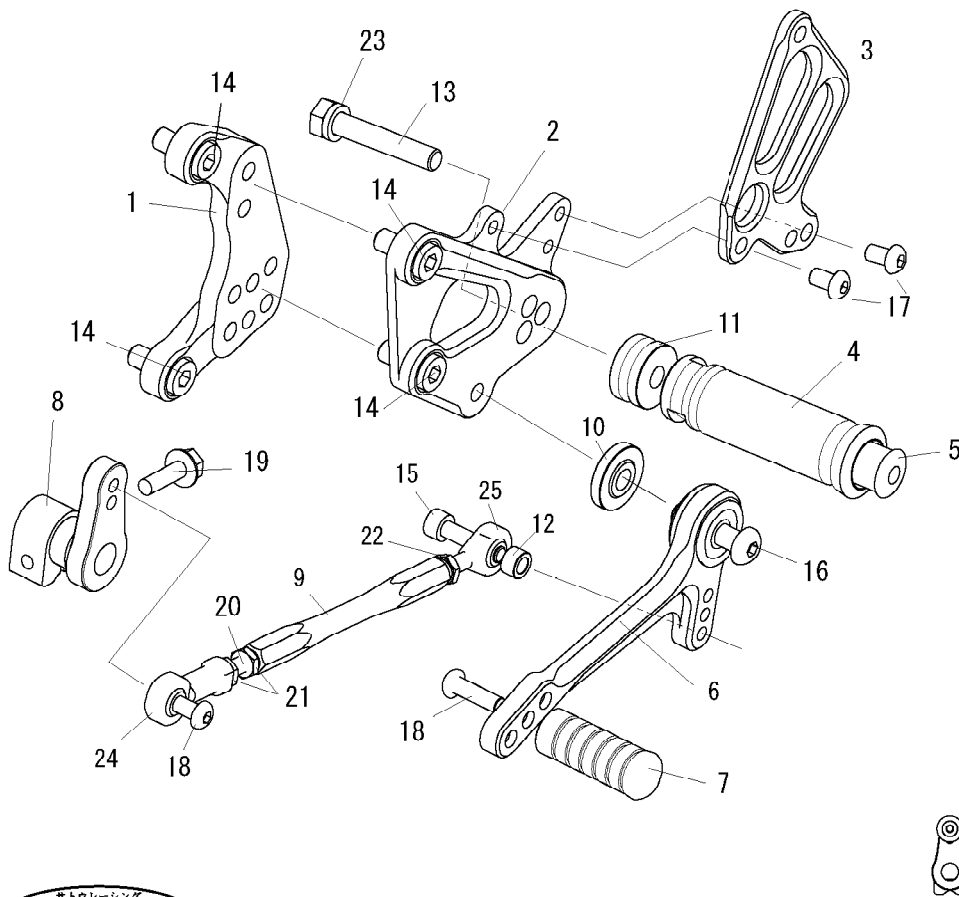

MV AGUSTA BRUTALE '01- (L) Ver. 2

1. BASE PLATE [L]
2. STEP PLATE [L]
3. HEEL GUARD [L] (HG20)
4. FOOT PEG
5. FOOT PEG END CAP
6. SHIFT PEDAL 65S (SPD9)
7. PEDAL TIP DELRIN
8. CHANGE ARM S-II (BK)
9. SHIFT ROD 110
10. FOOT PEG BEARING COLLAR 5
11. FOOT PEG COLLAR 12
12. ROD END COLLAR 6
13. HEX HEAD M8×45mm
14. SOCKET HEAD M8×15mm × 4
15. SOCKET HEAD M6×25mm
16. BUTTON HEAD M8×30mm
17. BUTTON HEAD M6×10mm × 2
18. BUTTON HEAD M6×20mm × 2
19. FLANGE HEAD M6×20mm
20. STUD BOLT M6×45
21. JAM NUT M6 × 2
22. REVERSE JAM NUT M6
23. SPLIT WASHER M8
24. FEMALE ROD END M6
25. MALE REVERSE ROD END M6

MV AGUSTA BRUTALE '01- (R) Ver. 2

1. BASE PLATE [R]
2. STEP PLATE [R]
3. HEEL GUARD [R] (HG20)
4. FOOT PEG
5. FOOT PEG END CAP
6. FOOT PEG COLLAR 12
7. HEX HEAD M8×45mm
8. SOCKET HEAD M8×15mm × 4
9. BUTTON HEAD M6×10 × 2
10. SPLIT WASHER M8

● STOCK POSITION