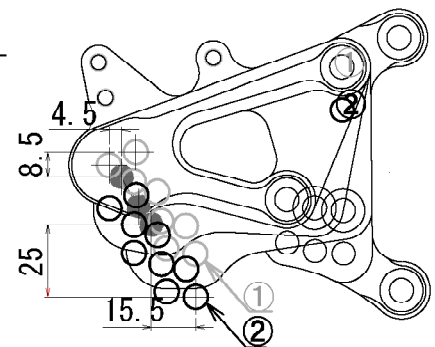

MV AGUSTA BRUTALE '01- (L) Ver. 2

1. BASE PLATE [L]
2. STEP PLATE [L]
3. HEEL GUARD [L] (HG20)
4. FOOT PEG
5. FOOT PEG END CAP
6. SHIFT PEDAL 65S (SPD9)
7. PEDAL TIP DELRIN
8. CHANGE ARM S-II (BK)
9. SHIFT ROD 110
10. FOOT PEG BEARING COLLAR 5
11. FOOT PEG COLLAR 12
12. ROD END COLLAR 6
13. HEX HEAD M8×45mm
14. SOCKET HEAD M8×15mm × 4
15. SOCKET HEAD M6×25mm
16. BUTTON HEAD M8×30mm
17. BUTTON HEAD M6×10mm × 2
18. BUTTON HEAD M6×20mm × 2
19. FLANGE HEAD M6×20mm
20. STUD BOLT M6×45
21. JAM NUT M6 × 2
22. REVERSE JAM NUT M6
23. SPLIT WASHER M8
24. FEMALE ROD END M6
25. MALE REVERSE ROD END M6

MV AGUSTA BRUTALE '01- (R) Ver. 2

1. BASE PLATE [R]
2. STEP PLATE [R]
3. HEEL GUARD [R] (HG20)
4. FOOT PEG
5. FOOT PEG END CAP
6. FOOT PEG COLLAR 12
7. HEX HEAD M8×45mm
8. SOCKET HEAD M8×15mm × 4
9. BUTTON HEAD M6×10 × 2
10. SPLIT WASHER M8

● STOCK POSITION