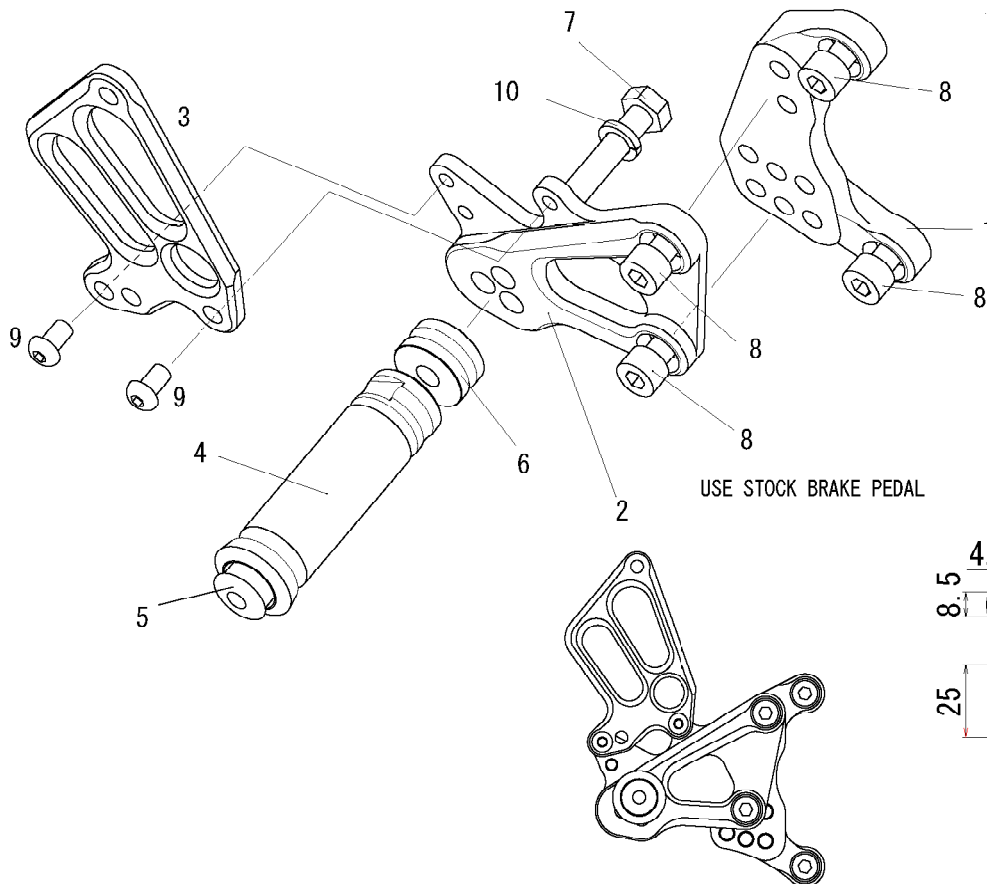

MV AGUSTA BRUTALE '01- (L) Ver. 2

1. BASE PLATE [L]
2. STEP PLATE [L]
3. HEEL GUARD [L] (HG20)
4. FOOT PEG
5. FOOT PEG END CAP
6. SHIFT PEDAL 65S (SPD9)
7. PEDAL TIP DELRIN
8. CHANGE ARM S-II (BK)
9. SHIFT ROD 110
10. FOOT PEG BEARING COLLAR 5
11. FOOT PEG COLLAR 12
12. ROD END COLLAR 6
13. HEX HEAD M8×45mm
14. SOCKET HEAD M8×15mm × 4
15. SOCKET HEAD M6×25mm
16. BUTTON HEAD M8×30mm
17. BUTTON HEAD M6×10mm × 2
18. BUTTON HEAD M6×20mm × 2
19. FLANGE HEAD M6×20mm
20. STUD BOLT M6×45
21. JAM NUT M6 × 2
22. REVERSE JAM NUT M6
23. SPLIT WASHER M8
24. FEMALE ROD END M6
25. MALE REVERSE ROD END M6

MV AGUSTA BRUTALE '01- (R) Ver. 2

1. BASE PLATE [R]
2. STEP PLATE [R]
3. HEEL GUARD [R] (HG20)
4. FOOT PEG
5. FOOT PEG END CAP
6. FOOT PEG COLLAR 12
7. HEX HEAD M8×45mm
8. SOCKET HEAD M8×15mm × 4
9. BUTTON HEAD M6×10 × 2
10. SPLIT WASHER M8

● STOCK POSITION