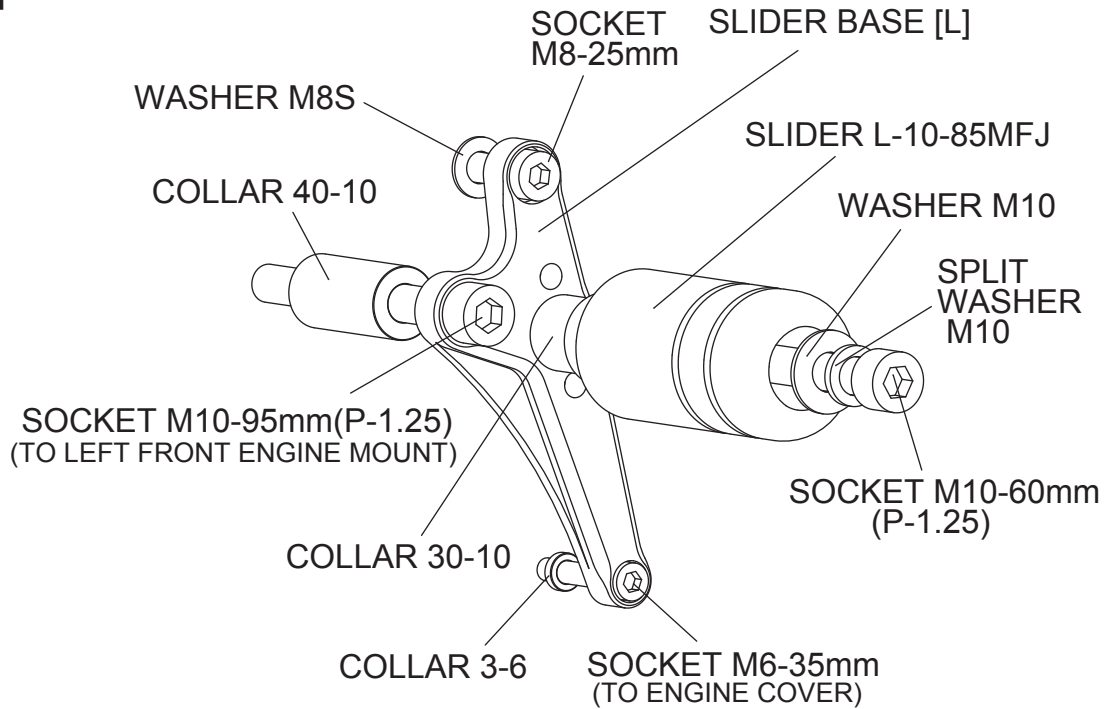

FRAME SLIDERS

Kawasaki ER-6n / ER-4n ('09-'11)

[L]

[R]