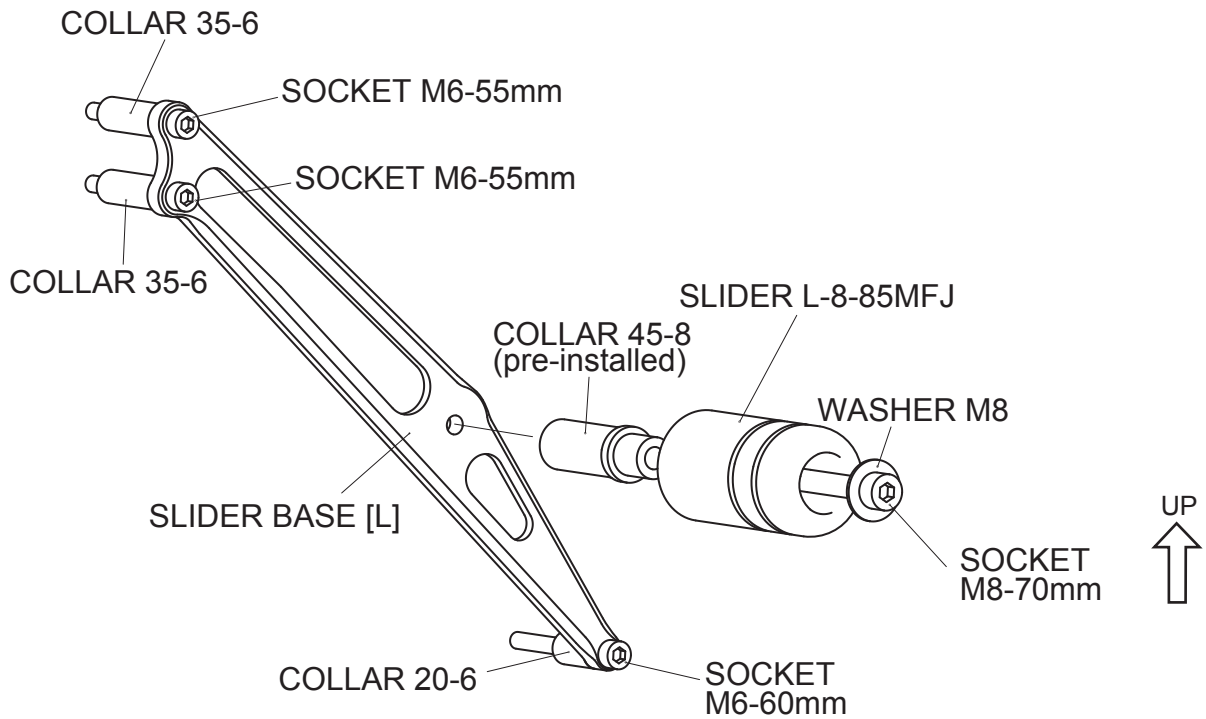

FRAME SLIDERS

KAWASAKI Ninja 250R ('08-)

[L]

[R]