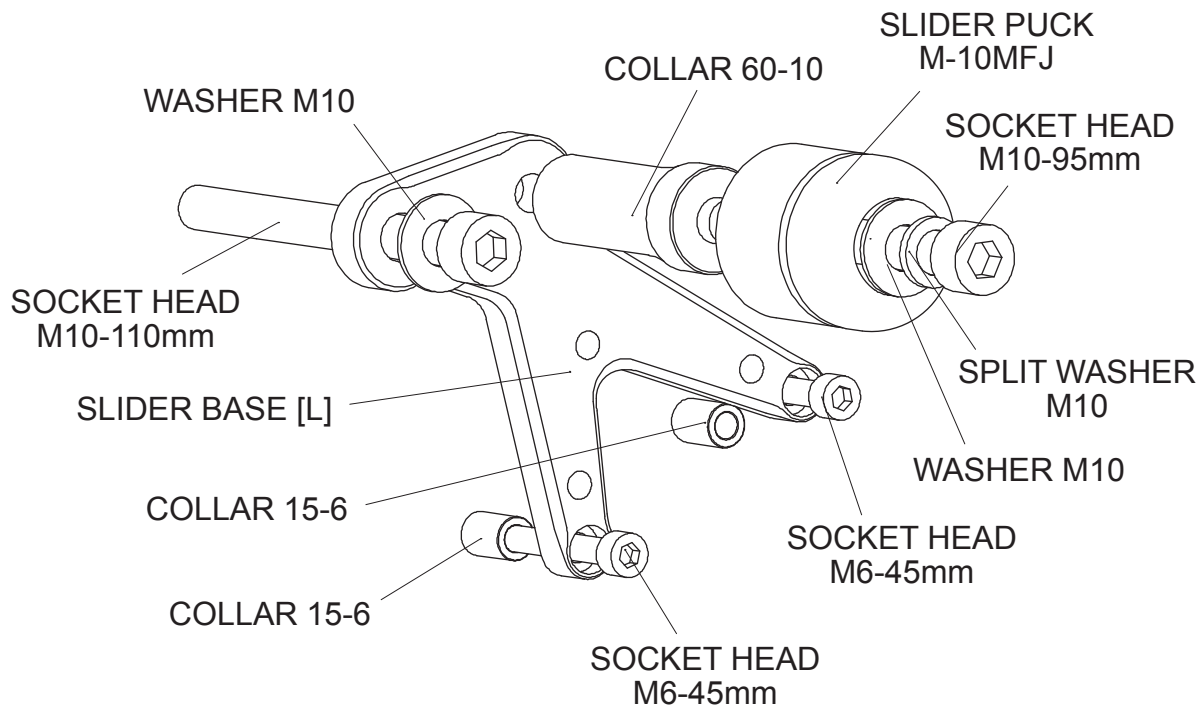

KAWASAKI Ninja 650 ('12-) FRAME SLIDERS

[L]

[R]