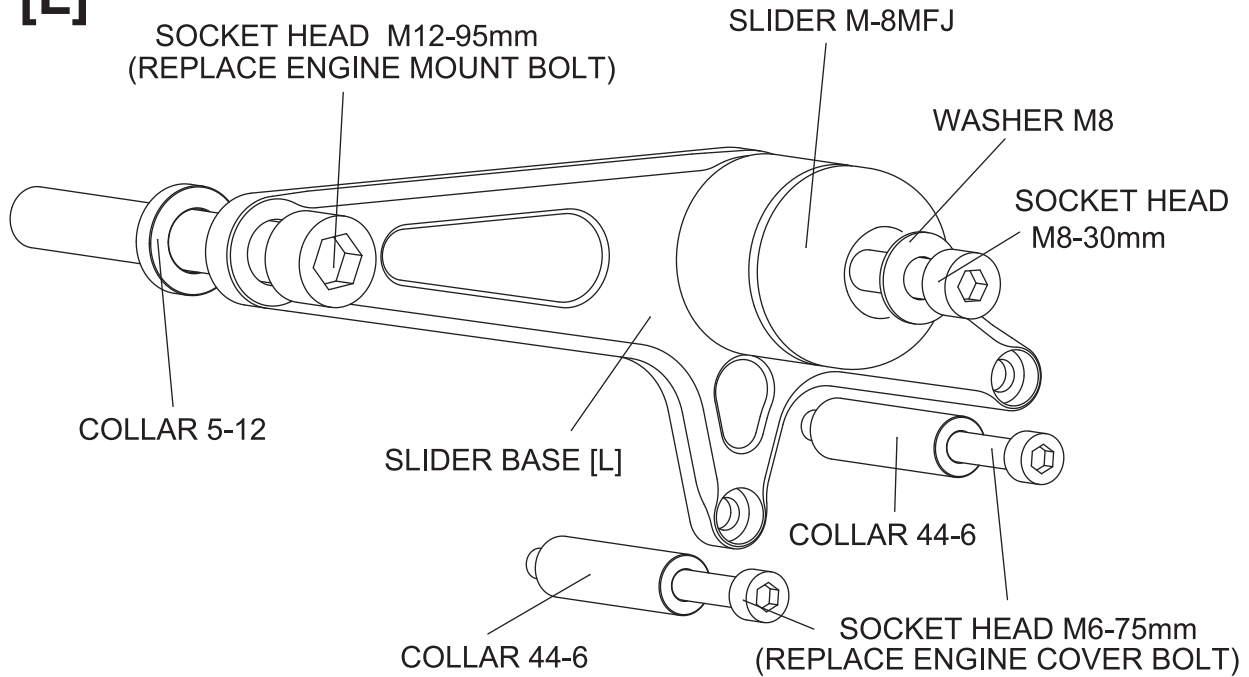

YAMAHA YZF-R1 '09- FRAME SLIDERS (ver.2 design)

[L]

[R]