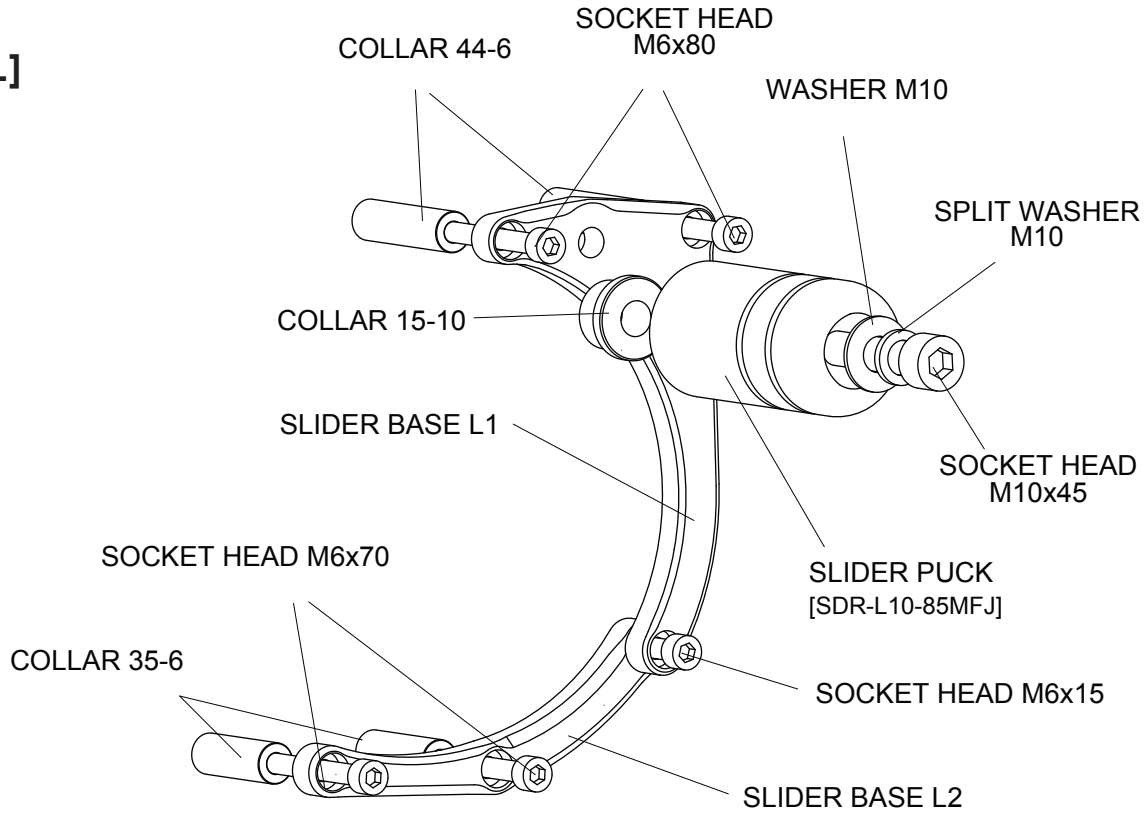

**ENGINE SLIDERS**

part# K-25013ES

[L]

[R]