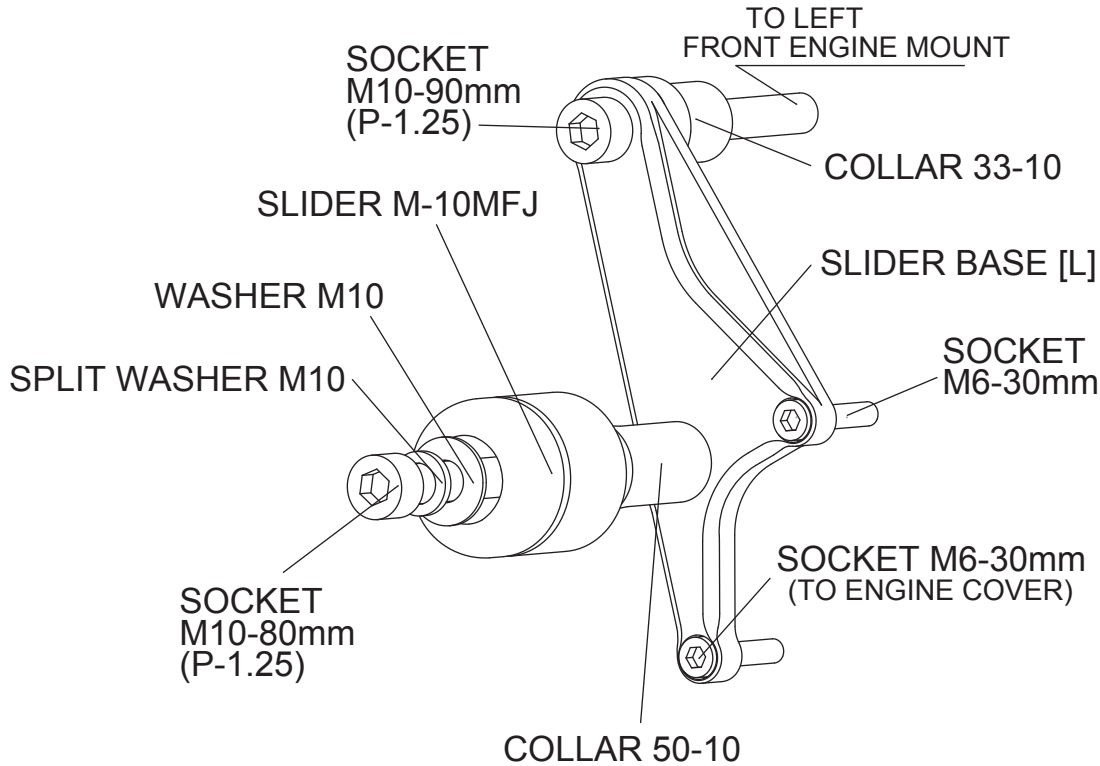

FRAME SLIDERS

Ninja 650R/400R (ER-6f/ ER-4f) ('09-'11)

[L]

[R]