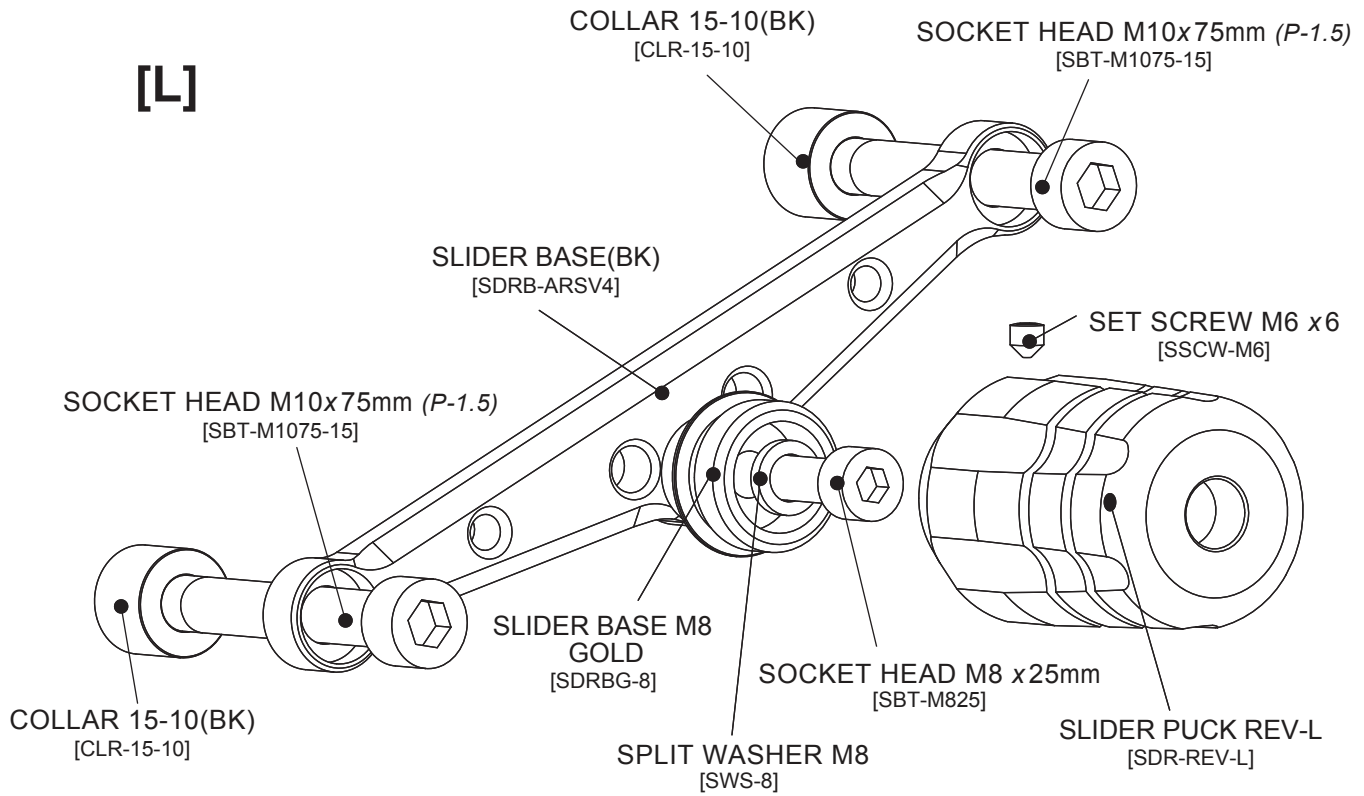

APRILIA RSV4 FACTORY ('09-) FRAME SLIDERS

[part# A-RSV4FS-BK]

[L]

[R]